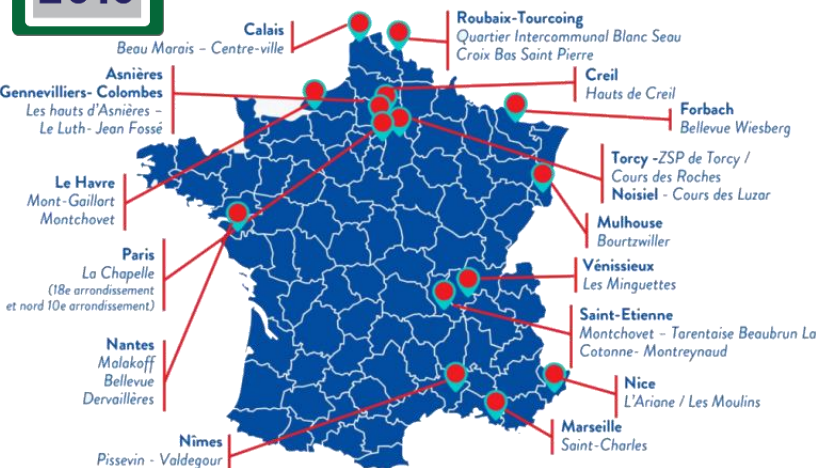

POLICE DE SECURITE AU QUOTIDIEN

LES SITES EXPERIMENTAUX

- Lille (Lille Sud-Fives) ;
- Aulnay-sous-Bois et Sevran (Gros saule, Les Beaudottes) ;
- Sarcelles et Garges-lès-Gonnesse (Lochères, La Dame blanche) ;
- Trappes (zone de sécurité prioritaire) ;
- Champigny-sur-Marne (Le Bois-l'Abbé, Les Mordacs)
- Corbeil-Essonne (Les Tarterêts) ;
- Strasbourg (Le Neuhof, La Meinau) ;
- Besançon (Planoise) ;
- Lyon (VIIIe arrondissement) ;
- Marseille (quartiers Nord-IIIe, XIVe et XVe arrondissements) ;
- Montpellier (La Mosson, La Paillade) ;
- Toulouse (Le Mirail) ;
- Pau (Ousse des bois, Saragosse) ;
- Bordeaux (Bordeaux maritime) ;
- Nouméa (Pierre Lenquette, Montraval, Tindu).

- Calais (Beau marais, centre-ville) ;
- Roubaix et Tourcoing (Blanc seau et Croix Bas Saint-Pierre) ;
- Creil (Hauts-de-Creil) ;
- Asnières, Gennevilliers et Colombes (Les Hauts d'Asnières, Le Luth, Les Fossés-Jean) ;
- Paris (La Chapelle) ;
- Torcy et Noisiel (ZSP de Torcy, Cours des roches, Cours des Luzar) ;
- Forbach (Bellevue Wiesberg) ;
- Mulhouse (Bourtzwiller) ;
- Vénissieux (Les Minguettes) ;
- Saint-Étienne (Montchovet, Tarentaise, La Cotonne, Montreynaud) ;
- Nice (L'Ariane, Les Moulins) ;
- Marseille (Saint-Charles) ;
- Nîmes (Pissevin, Valdegour) ;
- Nantes (Malakoff, Bellevue, Dervailières) ;
- Le Havre (Le Gaillard, Montchovet).

Trente quartiers supplémentaires bénéficieront du dispositif PSQ à partir de janvier 2020.