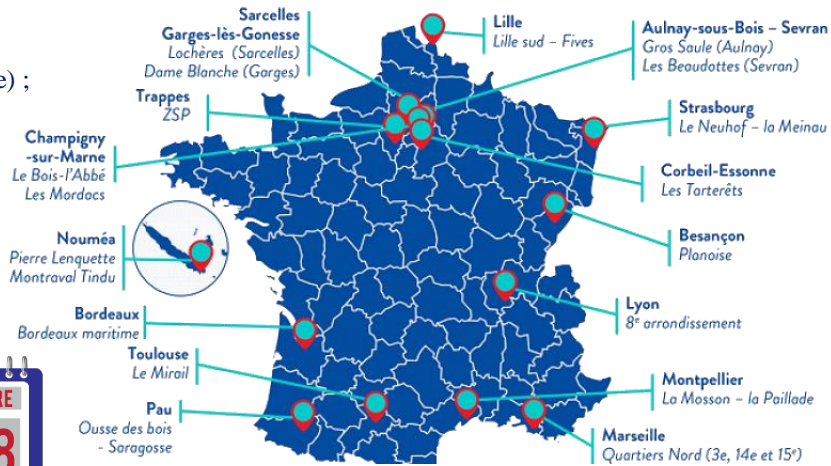

POLICE DE SECURITE AU QUOTIDIEN

LES SITES EXPERIMENTAUX

- Lille (Lille Sud-Fives) ;
- Aulnay-sous-Bois et Sevran (Gros saule, Les Beaudottes) ;
- Sarcelles et Garges-lès-Gonnesse (Lochères, La Dame blanche) ;
- Trappes (zone de sécurité prioritaire) ;
- Champigny-sur-Marne (Le Bois-l'Abbé, Les Mordacs)
- Corbeil-Essonne (Les Tarterêts) ;
- Strasbourg (Le Neuhof, La Meinau) ;
- Besançon (Planoise) ;
- Lyon (VIIIe arrondissement) ;
- Marseille (quartiers Nord-IIIe, XIVe et XVe arrondissements) ;
- Montpellier (La Mosson, La Paillade) ;
- Toulouse (Le Mirail) ;
- Pau (Ousse des bois, Saragosse) ;
- Bordeaux (Bordeaux maritime) ;
- Nouméa (Pierre Lenquette, Montraval, Tindu).

- Calais (Beau marais, centre-ville) ;
- Roubaix et Tourcoing (Blanc seau et Croix Bas Saint-Pierre) ;
- Creil (Hauts-de-Creil) ;
- Asnières, Gennevilliers et Colombes (Les Hauts d'Asnières, Le Luth, Les Fossés-Jean) ;
- Paris (La Chapelle) ;
- Torcy et Noisiel (ZSP de Torcy, Cours des roches, Cours des Luzar) ;
- Forbach (Bellevue Wiesberg) ;
- Mulhouse (Bourtzwiller) ;
- Vénissieux (Les Minguettes) ;
- Saint-Étienne (Montchovet, Tarentaise, La Cotonne, Montreynaud) ;
- Nice (L'Ariane, Les Moulins) ;
- Marseille (Saint-Charles) ;
- Nîmes (Pissevin, Valdegour) ;
- Nantes (Malakoff, Bellevue, Dervailières) ;
- Le Havre (Le Gaillard, Montchovet).

Trente quartiers supplémentaires bénéficieront du dispositif PSQ à partir de janvier 2020.